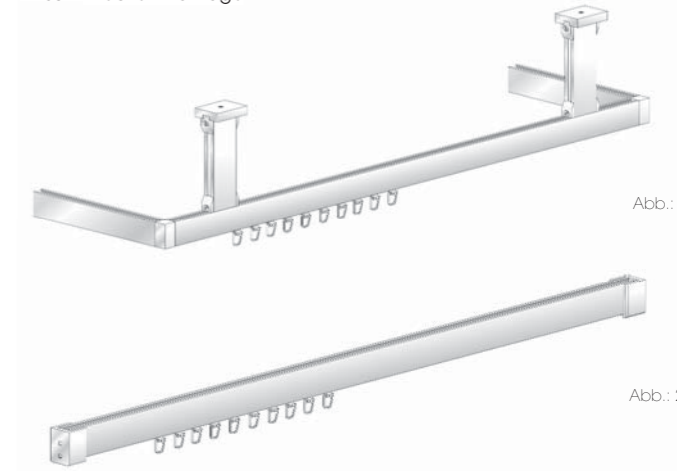

Abb. 1: Endstück Cubis I mit Träger 1-lfg. 8 cm und Ring Cubis
Abb. 2: Endstück Cubis I mit Träger 2-lfg. 8 cm und Ring Cubis

Innenlaufschiene

Innenlaufschiene
Einsatz: Wand- oder Deckenmontage

Einläufig oder zweiläufig (vorderes Profil mit Endstück, Endkappen und Gleiter am hinteren Profil)
5 verschiedene Endstücke möglich (5 Varianten)

Abb. 1: Endstück Cubis IV mit Träger 1-lfg. 16 / 8 cm
Abb. 2: Endstück Cubis I mit Träger 2-lfg. 16 / 8 cm

Flächenvorhang

Flächenvorhang
Einsatz: Wand- oder Deckenmontage

Paneelwagen Cubis:
zweiläufig ohne Mitnehmer oder dreiläufig eng mit Mitnehmern

Abb. 1: Endstück Cubis I mit Träger 2-lfg. 8 cm
Abb. 2: Endstück Cubis I mit Träger 3-lfg. 8 cm

Raumteiler

Raumteiler
Einsatz: Deckenmontage

Wand-zu-Wand-Lösung (Wandlager möglich) oder
Duschcabine-Lösung mit Eckverbindern und Deckenabhängung

Abb. 1: Raumteiler 1-lfg. mit Deckenabhängiger-Set und Eckverbinder
Abb. 2: Raumteiler 1-lfg. mit Wandlager (Wand zu Wand)

Cubis Zubehör: Alle Elemente sind untereinander individuell zusammensetzbar.

Endstücke