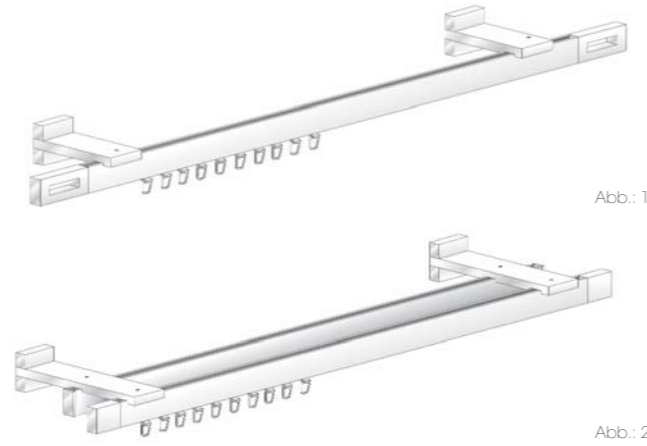

Art.Nr.: FLS3.LP

Cubis⁺

Stilgarnitur

Stilgarnitur
Einsatz: Wandmontage

Einläufig oder zweiläufig (vorderes Profil mit Endstück, Endkappen und Gleiter am hinteren Profil)
5 verschiedene Endstücke möglich (5 Varianten)

Abb. 1: Endstück Cubis I mit Träger 1-lfg. 8 cm und Ring Cubis
Abb. 2: Endstück Cubis I mit Träger 2-lfg. 8 cm und Ring Cubis

Innenlaufschiene

Innenlaufschiene
Einsatz: Wand- oder Deckenmontage

Einläufig oder zweiläufig (vorderes Profil mit Endstück, Endkappen und Gleiter am hinteren Profil)
5 verschiedene Endstücke möglich (5 Varianten)

Abb. 1: Endstück Cubis IV mit Träger 1-lfg. 16 / 8 cm
Abb. 2: Endstück Cubis I mit Träger 2-lfg. 16 / 8 cm

Flächenvorhang

Flächenvorhang
Einsatz: Wand- oder Deckenmontage

Paneelwagen Cubis:
zweiläufig ohne Mitnehmer oder dreiläufig eng mit Mitnehmern

Abb. 1: Endstück Cubis I mit Träger 2-lfg. 8 cm
Abb. 2: Endstück Cubis I mit Träger 3-lfg. 8 cm

Raumteiler

Raumteiler
Einsatz: Deckenmontage

Wand-zu-Wand-Lösung (Wandlager möglich) oder
Duschcabine-Lösung mit Eckverbindern und Deckenabhängung