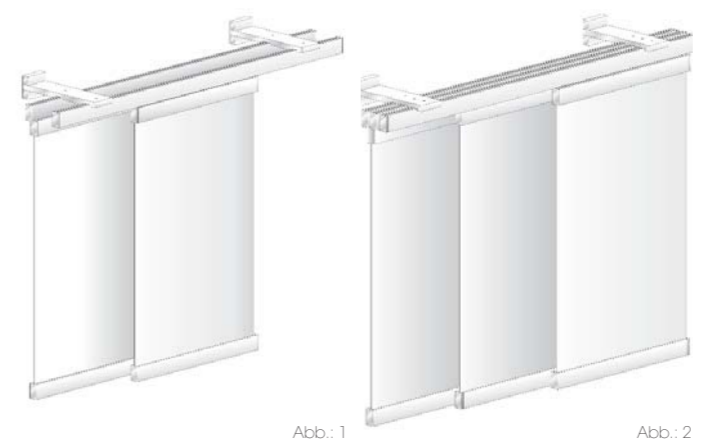

Art.Nr.: FLS3.LP

Cubis⁺

Stilgarnitur

Stilgarnitur
Einsatz: Wandmontage

Einläufig oder zweiläufig (vorderes Profil mit Endstück, Endkappen und Gleiter am hinteren Profil)
5 verschiedene Endstücke möglich (5 Varianten)

Abb. 1: Endstück Cubis I mit Träger 1-lfg. 8 cm und Ring Cubis
Abb. 2: Endstück Cubis I mit Träger 2-lfg. 8 cm und Ring Cubis

Innenlaufschiene

Innenlaufschiene
Einsatz: Wand- oder Deckenmontage

Einläufig oder zweiläufig (vorderes Profil mit Endstück, Endkappen und Gleiter am hinteren Profil)
5 verschiedene Endstücke möglich (5 Varianten)

Abb. 1: Endstück Cubis IV mit Träger 1-lfg. 16 / 8 cm
Abb. 2: Endstück Cubis I mit Träger 2-lfg. 16 / 8 cm

Flächenvorhang

Flächenvorhang
Einsatz: Wand- oder Deckenmontage

Paneelwagen Cubis:
zweiläufig ohne Mitnehmer oder dreiläufig eng mit Mitnehmern

Abb. 1: Endstück Cubis I mit Träger 2-lfg. 8 cm
Abb. 2: Endstück Cubis I mit Träger 3-lfg. 8 cm

Raumteiler

Raumteiler
Einsatz: Deckenmontage

Wand-zu-Wand-Lösung (Wandlager möglich) oder
Duschcabine-Lösung mit Eckverbindern und Deckenabhängung