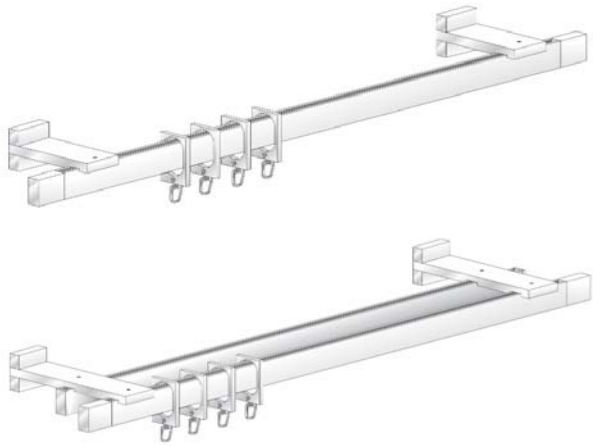

- als Stilgarnitur
- für den Flächenvorhang
- als Innenlaufschiene
- als Raumteiler für gerade oder gewinkelte Aufteilungen
- oder auch in Kombination einsetzbar

Designed in Germany

Liedeco[®]

Udersche Straße 11 · 37318 Thalwenden
Telefon +49 (0) 3 60 83 / 47 50
Telefax +49 (0) 3 60 83 / 4 75 21
info@liedeco.de · www.liedeco.de

Art.Nr.: FLS3.LP

Cubis⁺

Stilgarnitur

Stilgarnitur
Einsatz: Wandmontage

Einläufig oder zweiläufig (vorderes Profil mit Endstück, Endkappen und Gleiter am hinteren Profil)
5 verschiedene Endstücke möglich (5 Varianten)

Abb. 1: Endstück Cubis I mit Träger 1-lfg. 8 cm und Ring Cubis
Abb. 2: Endstück Cubis I mit Träger 2-lfg. 8 cm und Ring Cubis

Innenlaufschiene

Innenlaufschiene
Einsatz: Wand- oder Deckenmontage

Einläufig oder zweiläufig (vorderes Profil mit Endstück, Endkappen und Gleiter am hinteren Profil)
5 verschiedene Endstücke möglich (5 Varianten)

Abb. 1: Endstück Cubis I mit Träger 2-lfg. 8 cm
Abb. 2: Endstück Cubis I mit Träger 3-lfg. 8 cm

Raumteiler

Raumteiler
Einsatz: Deckenmontage

Wand-zu-Wand-Lösung (Wandlager möglich) oder
Duschcabine-Lösung mit Eckverbindern und Deckenabhängung